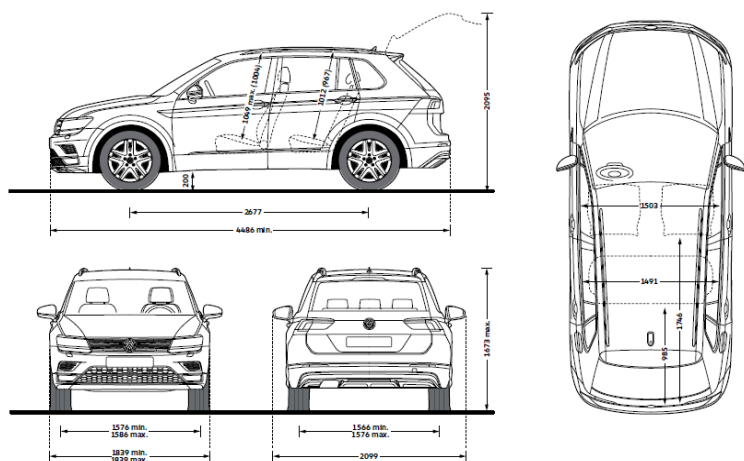

Технические характеристики*

	1390 / бензиновый с турбонаддувом	1390 / бензиновый с турбонаддувом	1984 / бензиновый с турбонаддувом	1984 / бензиновый с турбонаддувом	1968 / дизельный с турбонаддувом
Рабочий объем см³ / тип двигателя					
Макс мощность кВт / л.с. / при оборотах/мин	92 / 125 / 5000	110 / 150 / 5000	132 / 180 / 3940	162 / 220 / 4500	110 / 150 / 3500
Макс крутящий момент Нм / при оборотах/мин	200 / 1400	250 / 1500	320 / 1500	350 / 1500	340 / 1750
Масса					
Снаряженная масса кг	1453 (1494)*	1557 (1499/1576 для 4Motion)	1636	1653	1696,0
Динамика					
Макс скорость км/ч	190 (188)*	200 (198)*	208	220	200,0
Время разгона 0-80км/ч / 0-100 км/ч, с.	6,9 / 10,5	6,3 / 9,2	5,2 / 7,7	4,3 / 6,5	6,2 / 9,3
Расход топлива					
в городском цикле, л/100км	8,3	8,8	10,6	11,2	7,6
в загородном цикле, л/100км	5,4	5,6	6,4	6,7	5,1
в смешанном цикле, л/100км	6,5	6,8	8,0	8,4	6,1
выбросы CO₂ в смешанном цикле, г/км	150	156	183	195	159
Прочие размеры					
Дорожный просвет, мм (снаряженная масса)			200		
Максимальный объем багажного отделения, л			615		
Объем топливного бака, л			58		

* - в скобках данные для АКПП

Размеры

Tiguan

* Указанные значения были получены в результате измерений, проведенных в соответствии с требованиями законодательства. Эти данные не являются характеристиками одного конкретного автомобиля и не представляют собой часть коммерческого предложения, а служат лишь для сравнения различных типов автомобилей. Реальные показатели расхода топлива и объема выбросов CO₂ зависят не только от эффективности переработки топлива системами автомобиля, но и от стиля вождения и других технических факторов (например, характера окружающей среды). Дополнительное оборудование и аксессуары (навесные элементы оснащения, шины и т.д.) могут изменить такие параметры автомобиля, как масса, сопротивление качению и аэродинамика, и наряду с погодными и дорожными условиями повлиять на его динамические характеристики. Данные об уровне расхода топлива и объеме выбросов CO₂ варьируются в зависимости от выбранного типа шин и дополнительного оборудования. На основании результатов проведенных концерном ФОЛЬКСВАГЕН проверок дизельного топлива, предлагаем к продаже на территории Российской Федерации, подтверждаем, что дизельное топливо, предлагаемое на автозаправочных станциях сетей Лукойл, Башнефть, Газпромнефть, Татнефть, ВР, Shell в период проверки по содержанию серы соответствовало экологическому классу 5. Проверки проводились в период с 06.2015 по 02.2017 (не менее 3 проверок топлива, предлагаемого каждой из указанных сетей).